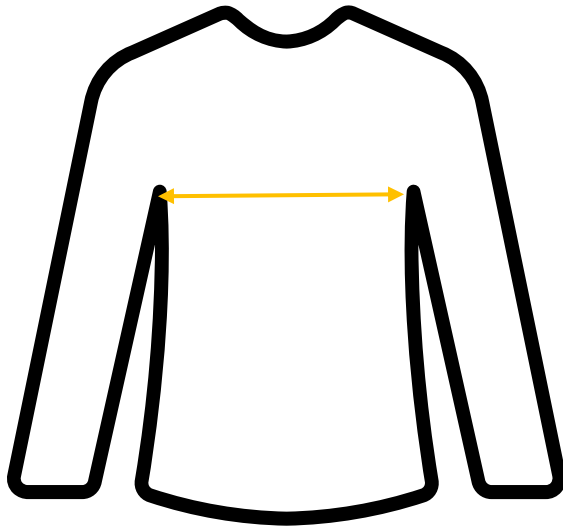

## Sportalm Poloshirt pink – Artikelnummer 949001720

### Maßangaben:

Größe	Brustweite cm	Rückenlänge cm
36	44	61
38	46	63
42	51	65