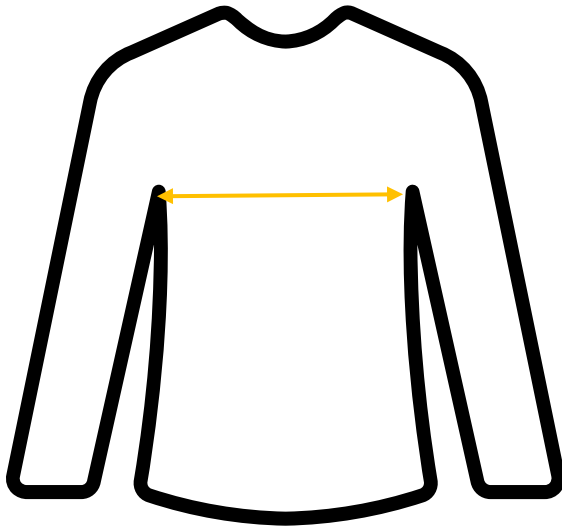

## Frieda & Freddie's Steppjacke – Artikelnummer 5734

### Maßangaben:

Größe	Brustweite cm	Rückenlänge cm
34	46	61
36	48	62
38	50	62
40	52	62
42	53	62
44	55	63