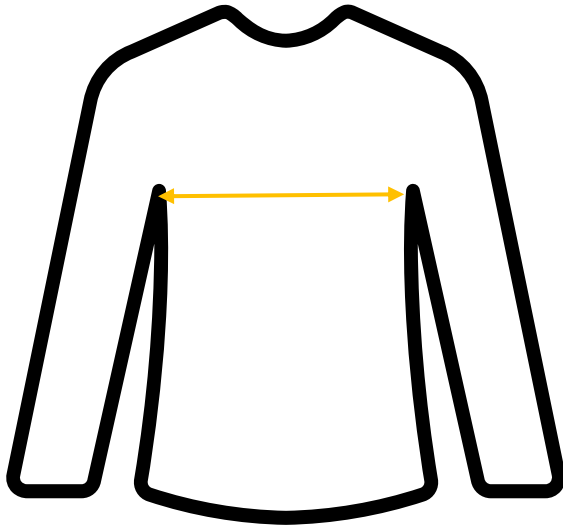

Sportalm Jacke – Artikelnummer 948510170

Maßangaben:

Größe	Brustweite cm	Rückenlänge cm
34	40	60
36	43	60
40	44	60