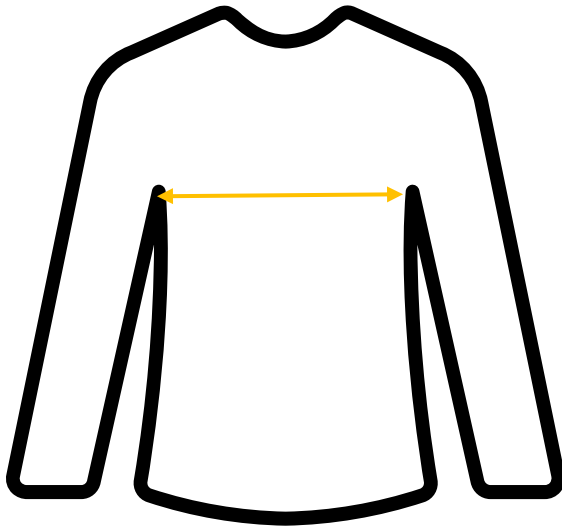

## Frieda & Freddie's Steppjacke – Artikelnummer 5737

### Maßangaben:

Größe	Brustweite cm	Rückenlänge cm
34	45	61
36	47	61
38	49	62
40	51	62
42	53	62
44	56	62