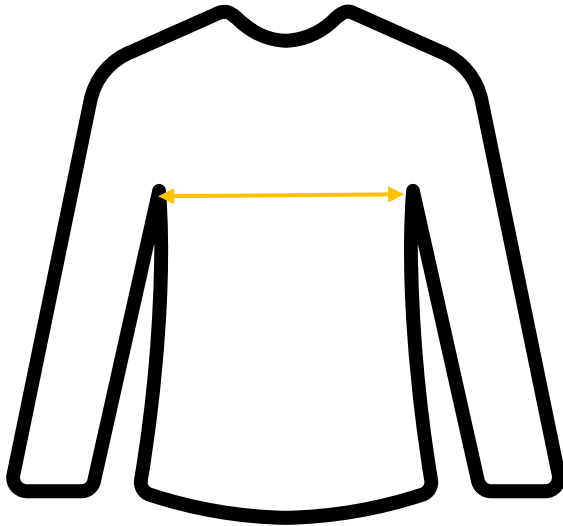

Sportalm Blazer – Artikelnummer 948007068

Maßangaben:

| Größe | Brustweite cm | Rückenlänge cm |
|-------|------------------|-------------------|
| 36 | 48 | 67 |
| 38 | 50 | 69 |
| 40 | 53 | 69 |