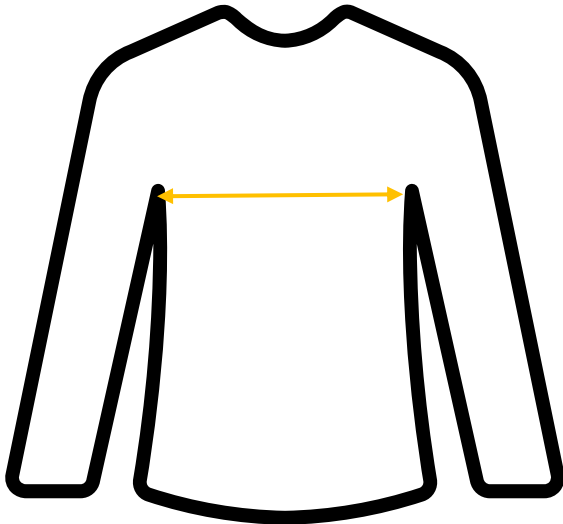

**Frieda & Freddie's Longshirt – Artikelnummer 6283**

**Maßangaben:**

Größe	Brustweite cm	Rückenlänge cm
S	46	58
M	48	60
L	52	60