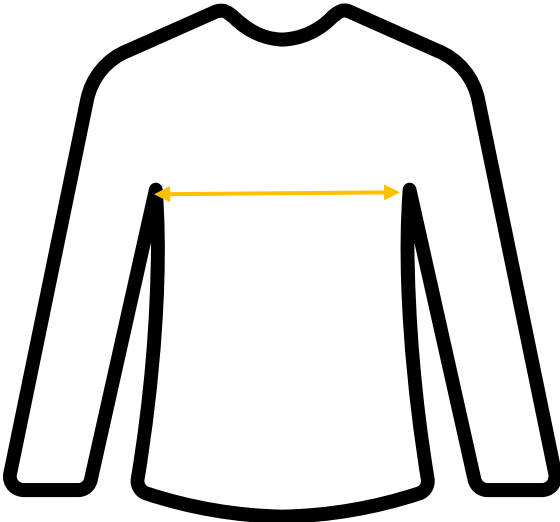

**Frieda & Freddie's Pullover – Artikelnummer 6319**

**Maßangaben:**

Größe	Brustweite cm	Rückenlänge cm
36	53	60
38	54	61
40	56	61
42	58	62