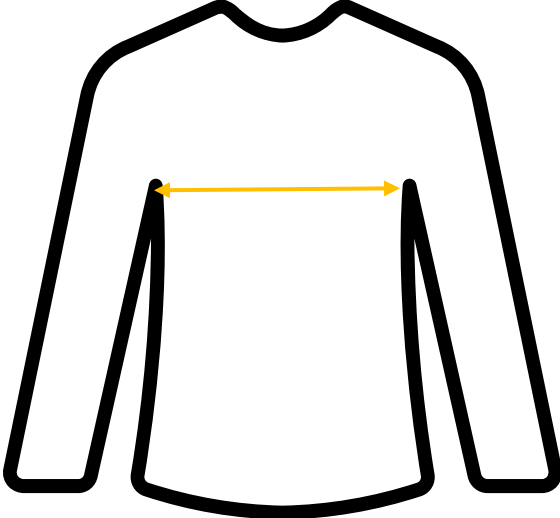

Frieda & Freddie Pullover – Artikelnummer 6222

Maßangaben:

Größe	Brustweite cm	Rückenlänge cm
S	40	64
M	46	65
L	54	65