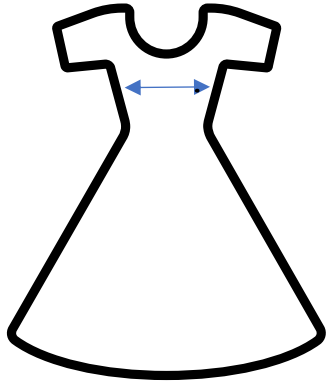

## Sportalm Kleid – Artikelnummer 948309030

### Maßangaben:

Größe	Brustweite cm	Rückenlänge cm
36	42	95
38	44	97
40	46	99