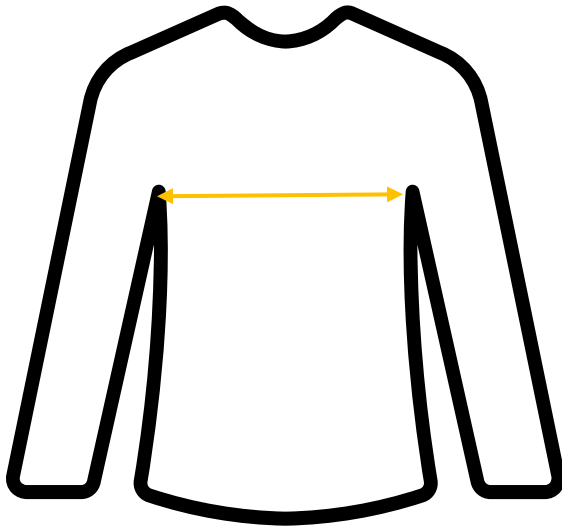

Frieda & Freddie's Steppjacke – Artikelnummer 6731a

Maßangaben:

Größe	Brustweite cm	Rückenlänge cm
36	50	65
38	51	65
40	53	66
42	55	66
44	58	66