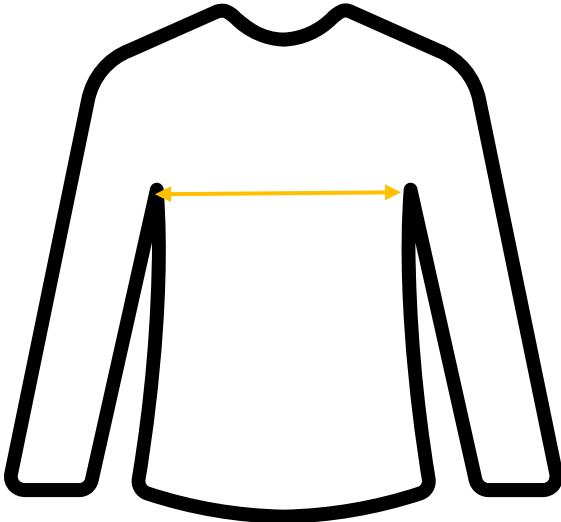

Frieda & Freddie's Jacke – Artikelnummer 6706

Maßangaben:

Größe	Brustweite cm	Rückenlänge cm
36	54	70
38	56	70
40	58	71
42	60	71