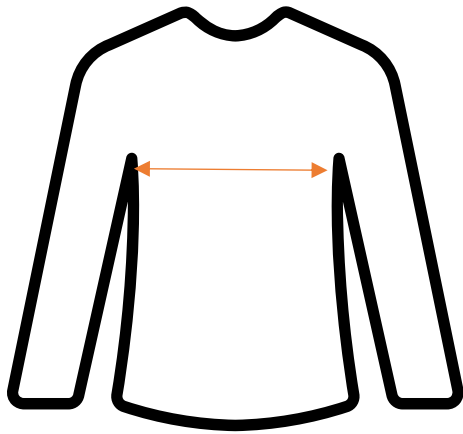

Olymp Hemden super slim No6

Maßangaben:

Größe Kragenweite	Oberweite cm	Tailenweite cm	Hemdlänge cm
S – 37-38	104	92	78
M - 39-40	110	98	80
L – 41-42	116	104	80
XL – 43-44	124	112	83
XXL – 45-46	132	120	85