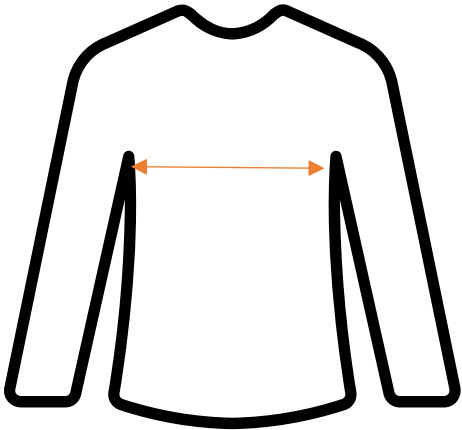

Olymp Hemden modern fit

Maßangaben:

Größe Kragenweite	Oberweite cm	Tailenweite cm	Hemdlänge cm
S - 37-38	114	102	82
M - 39-40	120	106	82
L - 41-42	126	112	82
XL - 43-44	132	122	85
XXL - 45-46	136	130	85