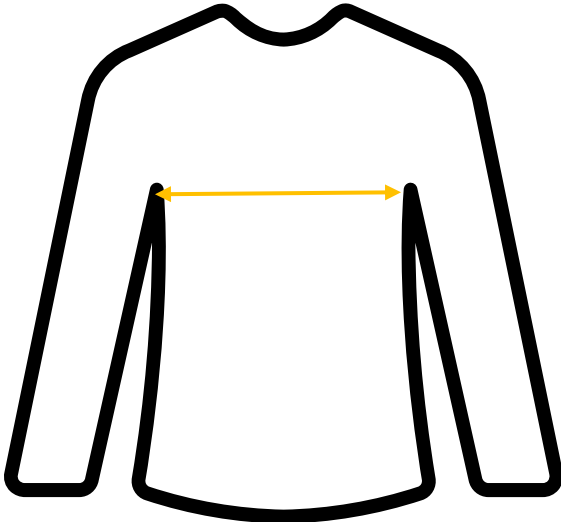

Frieda & Freddie's Jacke – Artikelnummer 6719

Maßangaben:

Größe	Brustweite cm	Rückenlänge cm
36	48	64
38	50	64
40	52	65
42	54	66