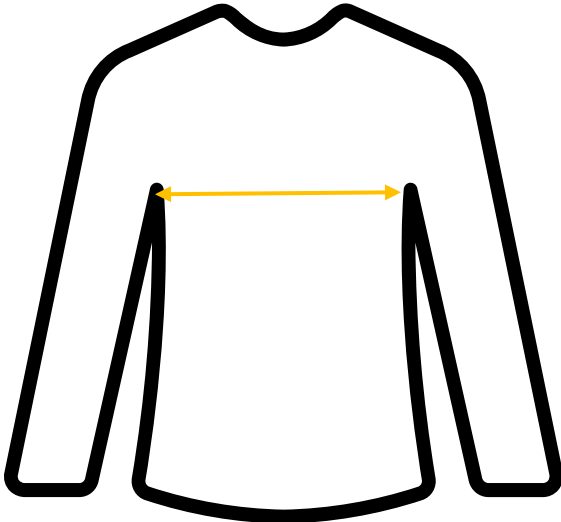

Indicode Pullover Dunn – Artikelnummer 35-499

Maßangaben:

Größe	Brustweite cm	Rückenlänge cm
M	55	71
L	57	72
XL	60	73
XXL	62	74