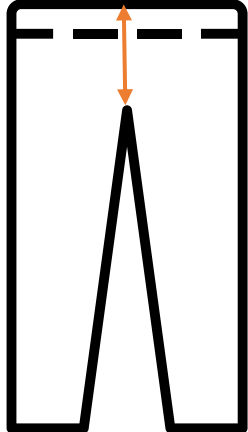

# Indicode Cargo Hose Walker

## Maßangaben:

Größe	Bundweite cm	Beininnenlänge cm	Bundhöhe cm
M	36	75	29
L	38	75	31
XL	40	75	31
XXL	42	75	32