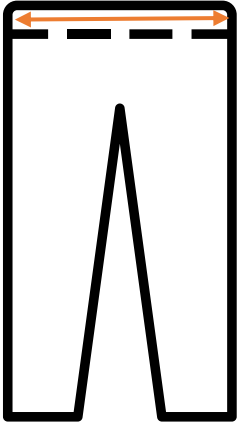

# Indicode Cargo Hose Walker

## Maßangaben:

Größe	Bundweite cm	Beininnenlänge cm	Bundhöhe cm
M	36	75	29
L	38	75	31
XL	40	75	31
XXL	42	75	32