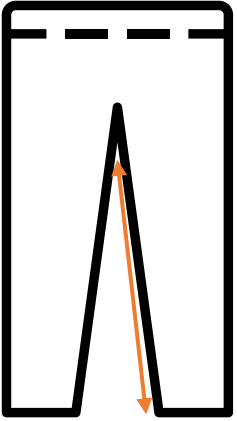

# Indicode Cargo Hose Walker

## Maßangaben:

Größe	Bundweite cm	Beininnenlänge cm	Bundhöhe cm
M	36	75	29
L	38	75	31
XL	40	75	31
XXL	42	75	32