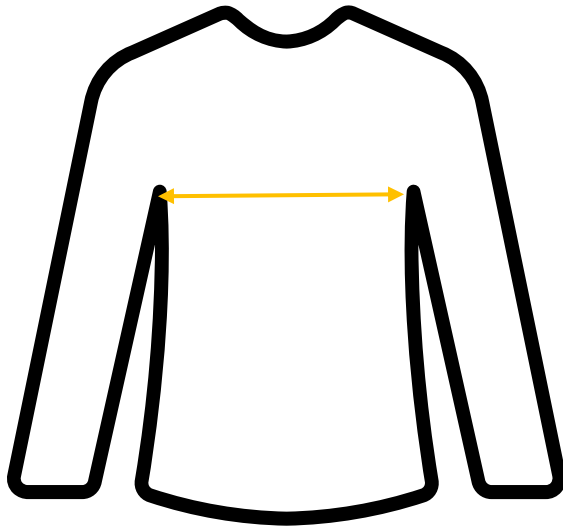

Frieda & Freddie's Steppjacke – Artikelnummer 7722

Maßangaben:

Größe	Brustweite cm	Rückenlänge cm
36	48	57
38	49	58
40	51	58
42	52	58
44	54	59