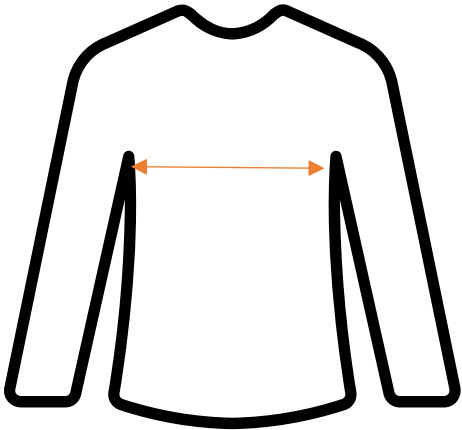

# Olymp Hemden body fit

## Maßangaben:

Größe Kragenweite	Oberweite cm	Tailenweite cm	Hemdlänge cm
S - 37-38	104	92	78
M - 39-40	110	98	80
L - 41-42	116	104	80
XL - 43-44	124	112	83
XXL - 45-46	132	120	85