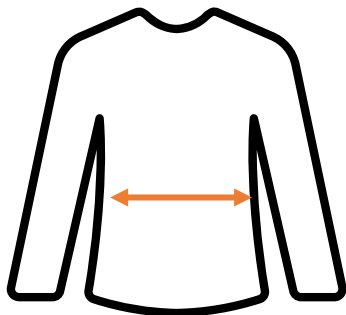

Sportalm Bluse

Maßangaben:

Größe	Brustweite cm	Rücken- länge cm
36	50	60
38	52	61
40	54	62
42	56	64
44	58	66