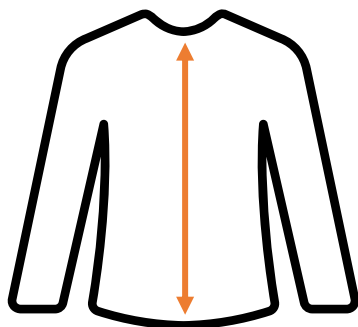

Sportalm Bluse

Maßangaben:

Größe	Brustweite cm	Rücken- länge cm
36	50	60
38	52	61
40	54	62
42	56	64
44	58	66