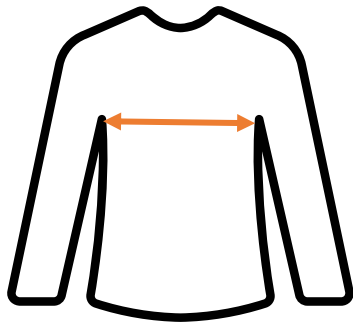

Sportalm Bluse

Maßangaben:

Größe	Brustweite cm	Rücken- länge cm
36	50	60
38	52	61
40	54	62
42	56	64
44	58	66