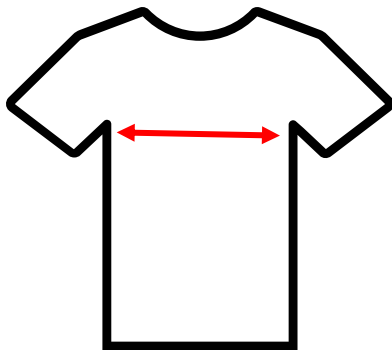

Indicode Hemd Massimo

Leichtes Kurzarmhemd

Maßangaben:

Größe M: Brustumfang 108 cm, Rückenlänge 72 cm

Größe L: Brustumfang 114 cm, Rückenlänge 75 cm

Größe XL: Brustumfang 120 cm, Rückenlänge 75 cm

Größe XXL: Brustumfang 124 cm, Rückenlänge 77 cm

Brustweite / Brustumfang (Vorder-und Rückseite)

Rückenlänge