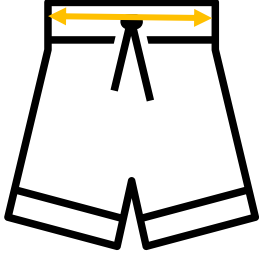

Buena Vista Short Gina

Größe	Bundweite cm	Beininnenlänge cm	Bundhöhe cm
XXS	33,5	29	24
XS	35	31	24
S	37,5	31	24
M	38,5	31	25
L	39,5	32	25