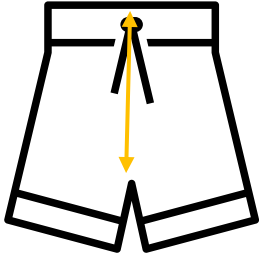

Buena Vista Short Gina

Größe	Bundweite cm	Beininnenlänge cm	Bundhöhe cm
XXS	33,5	29	24
XS	35	31	24
S	37,5	31	24
M	38,5	31	25
L	39,5	32	25