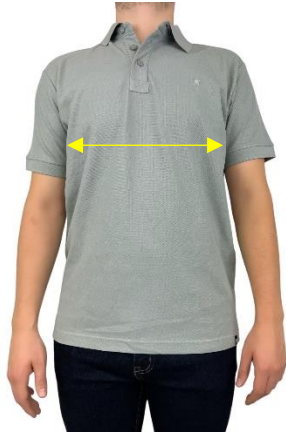

Indicode Poloshirt Abbortsford

Maßangaben:

Größe	Brustweite cm	Rücken- länge cm
M	51	69
L	54	73
XL	57	73
XXL	62	74