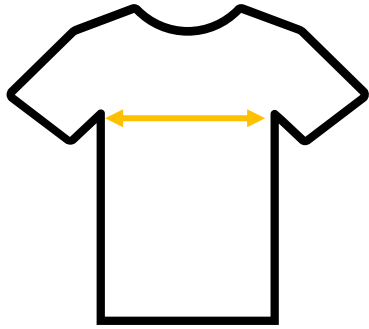

Indicode T-Shirt Yaha

Maßangaben:

Größe	Brustweite cm	Rücken- länge cm
M	49	70
L	52	71
XL	55	73
XXL	58	74