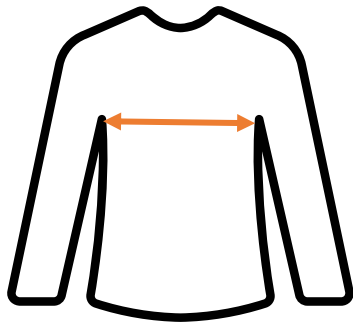

Sportalm Longshirt schwarz mit V-Ausschnitt

Maßangaben:

Größe	Brustweite cm	Rücken- länge cm
36	49	54
38	51	55
40	53	56
42	55	57
44	57	59