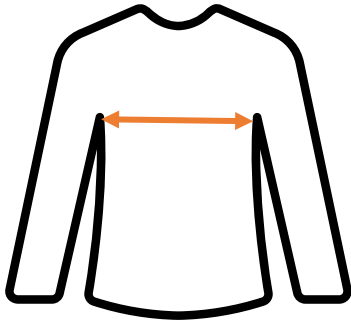

Frieda & Freddie's Sweat Hoodie 1207 mint

Maßangaben:

Größe	Brustweite cm	Rücken- länge cm
34	52	55
36	53	55
38	55	56
40	56	58
42	59	60
44	60	61