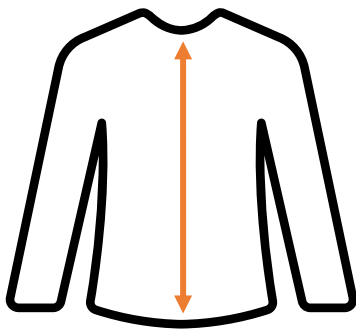

Frieda & Freddie's Sweat Hoodie 1207 mint

Maßangaben:

Größe	Brustweite cm	Rücken- länge cm
34	52	55
36	53	55
38	55	56
40	56	58
42	59	60
44	60	61