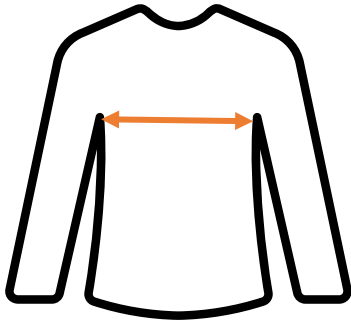

## Frieda & Freddie's Longshirt 1215

### Maßangaben:

Größe	Brustweite cm	Rücken- länge cm
36	46	61
38	49	62
40	51,5	62
42	53	62
44	57	64