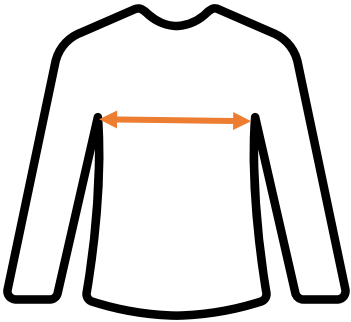

Frieda & Freddie's Sweat Hoodie 1214

Maßangaben:

| Größe | Brustweite cm | Rücken- länge cm |
|-------|------------------|---------------------|
| 34 | 51 | 59 |
| 36 | 53 | 59 |
| 38 | 57 | 60 |
| 40 | 58 | 61 |
| 42 | 61 | 62 |
| 44 | 62 | 62 |