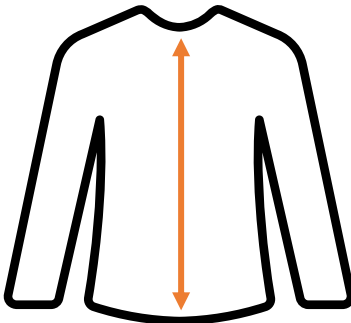

Frieda & Freddie's Sweat Hoodie 1214

Maßangaben:

| Größe | Brustweite cm | Rücken- länge cm |
|-------|------------------|---------------------|
| 34 | 51 | 59 |
| 36 | 53 | 59 |
| 38 | 57 | 60 |
| 40 | 58 | 61 |
| 42 | 61 | 62 |
| 44 | 62 | 62 |