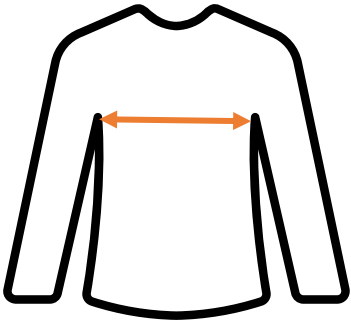

# Frieda & Freddie's Long-Weste 1502

## Maßangaben:

Größe	Brustweite cm	Rücken- länge cm
36	52	84
38	54	86
40	56	88
42	58	90
44	60	92